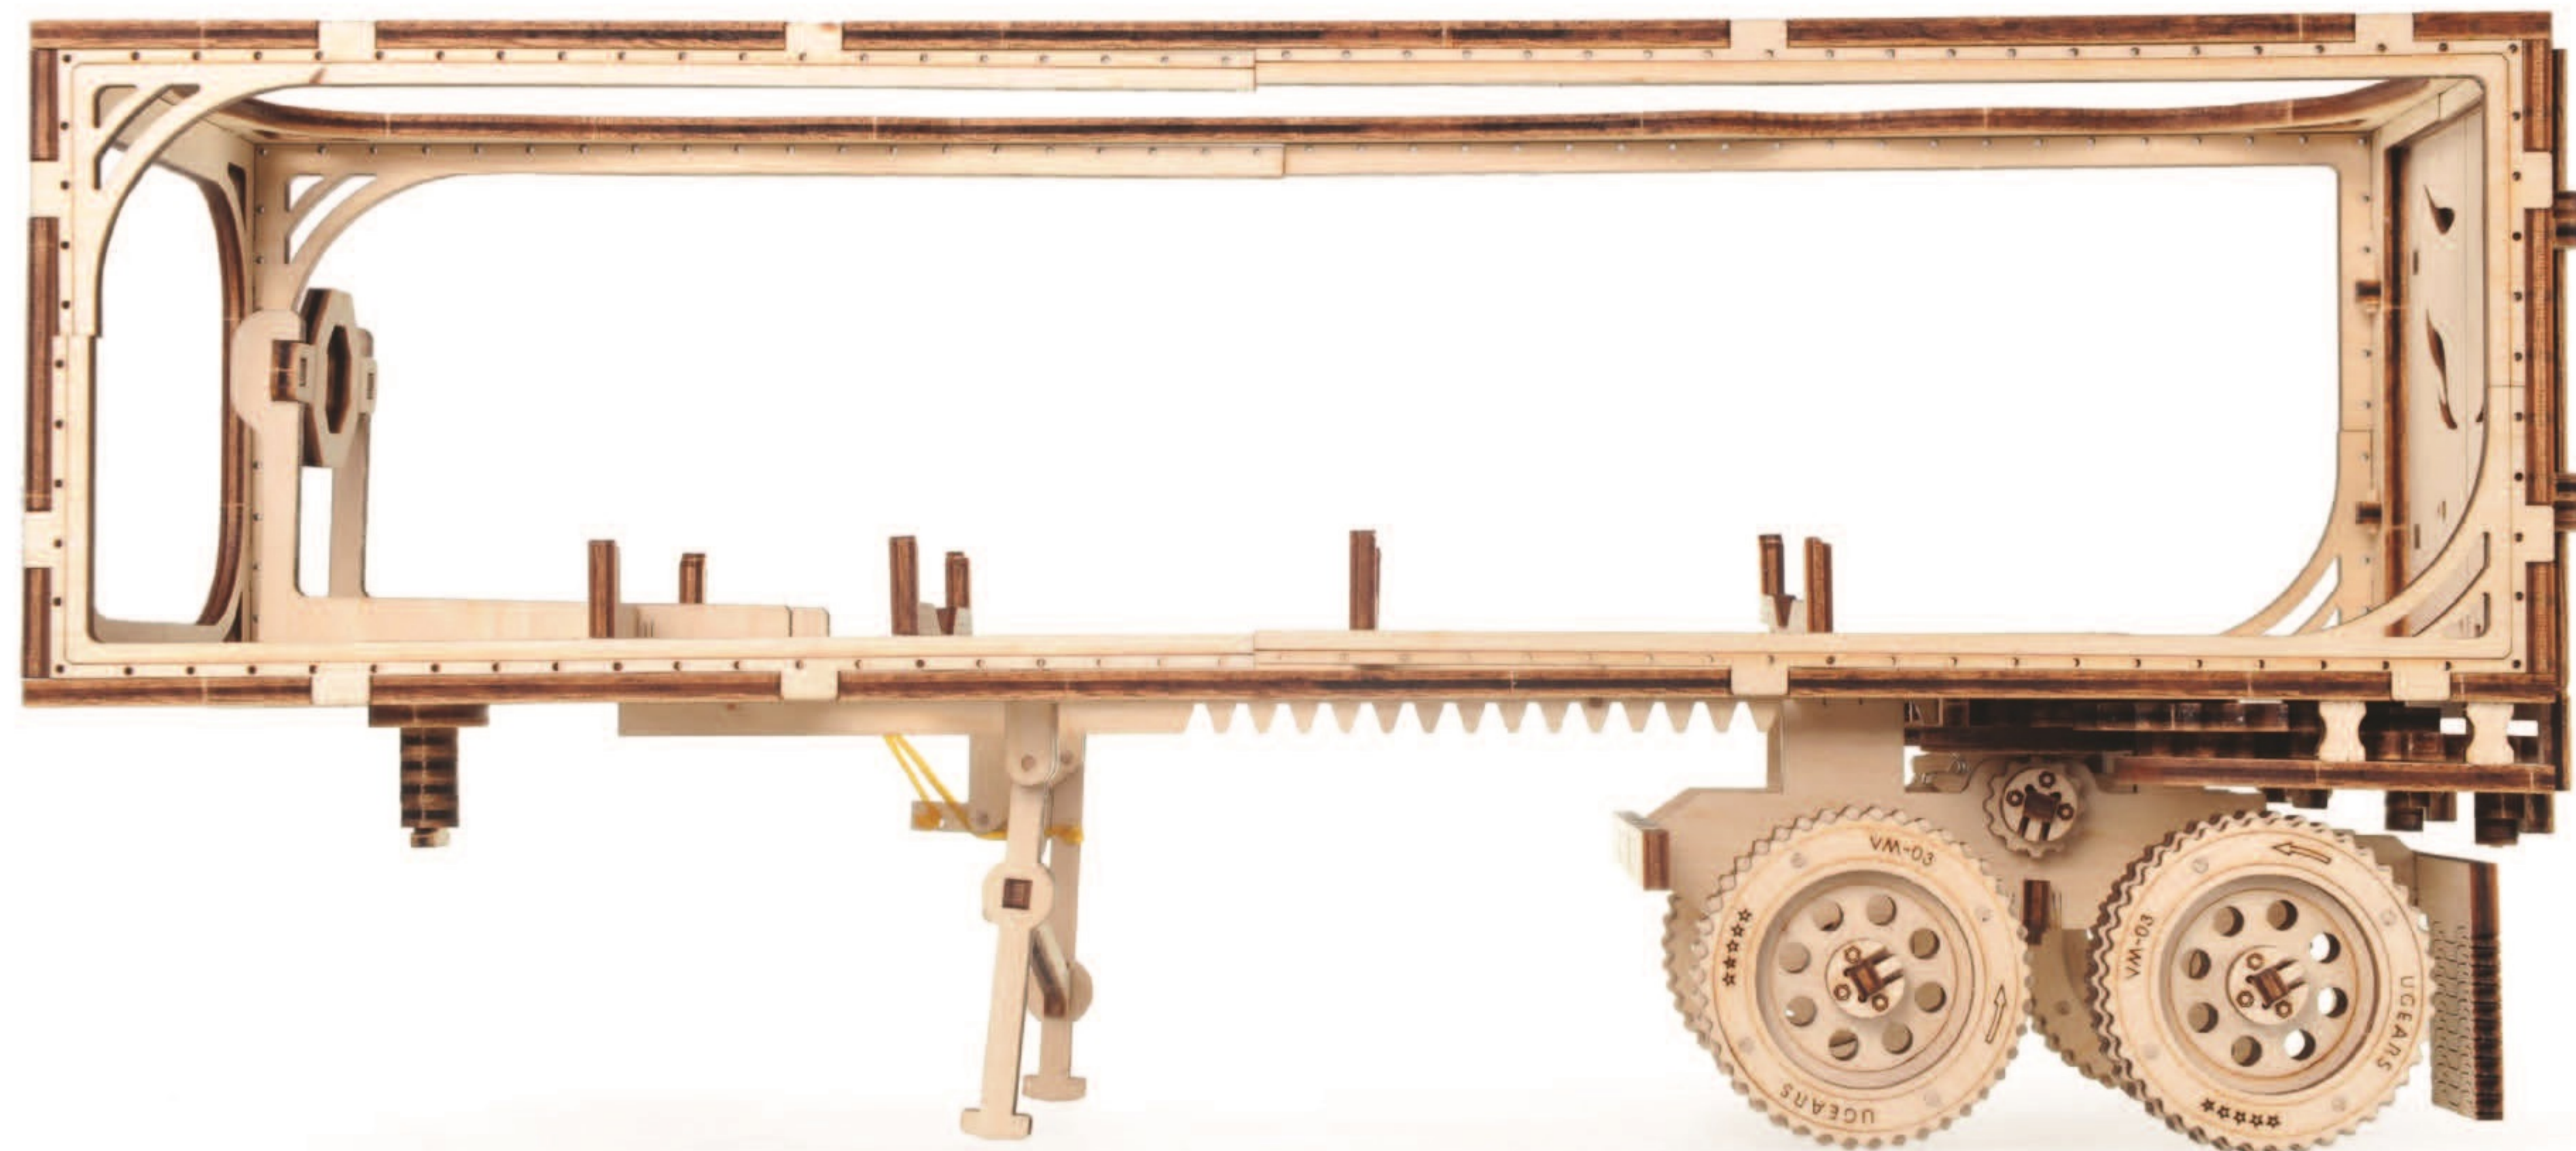

Find out MORE

Assemble Me. Hook Up & Load Me

"Heavy boy truck trailer VM-03"

DEU Modell «Anhängen für Schwerer LKW VM-03»
 FRA Modèle «Remorque Poids-Lourd VM-03»
 POL Model «Przyczepa do Modeli «Ciężarówka VM-03»»
 SPA Modelo «Remolque Tráiler VM-03»
 ITA Modello «Rimorchio per Autotreno VM-03»
 TUR Model «Heavy Boy» Treylar VM-03, Dorsesi»
 RUS Модель «Полуприцеп к модели «Тягач VM-03»»
 KOR 대형 트럭 VM-03 트레일러
 CHI 重型卡车 VM-03 之挂车

NED

Bouwinstructies.

Verwijder de onderdelen van de borden zoals hieronder is geïllustreerd. Pas op dat de onderdelen niet breken. Wanneer het niet loskomt, gebruik dan voorzichtig een mesje. Dit model bouwt u zelf zonder gebruik te maken van lijm. Wanneer onderdelen moeilijk te plaatsen zijn. Smeer deze dan in met een kaars. Om frictie te voorkomen behandelt u ook alle beweegbare onderdelen met een kaars.

Waarschuwing!

Gebruik geen kaars die brand!

Opgepast, de spieën zijn scherp!

Pictogrammen

-  Smeer het onderdeel in met kaarsvet.
-  Opgelet! Controleer de goede positie.
-  Het onderdeel moet gemakkelijk te draaien zijn.
-  Snijd dwarsstukken voordat u het onderdeel van het bord verwijdert.
-  Schuur om de bramen te verwijderen.
-  Breek of snij het onderdeel uit.