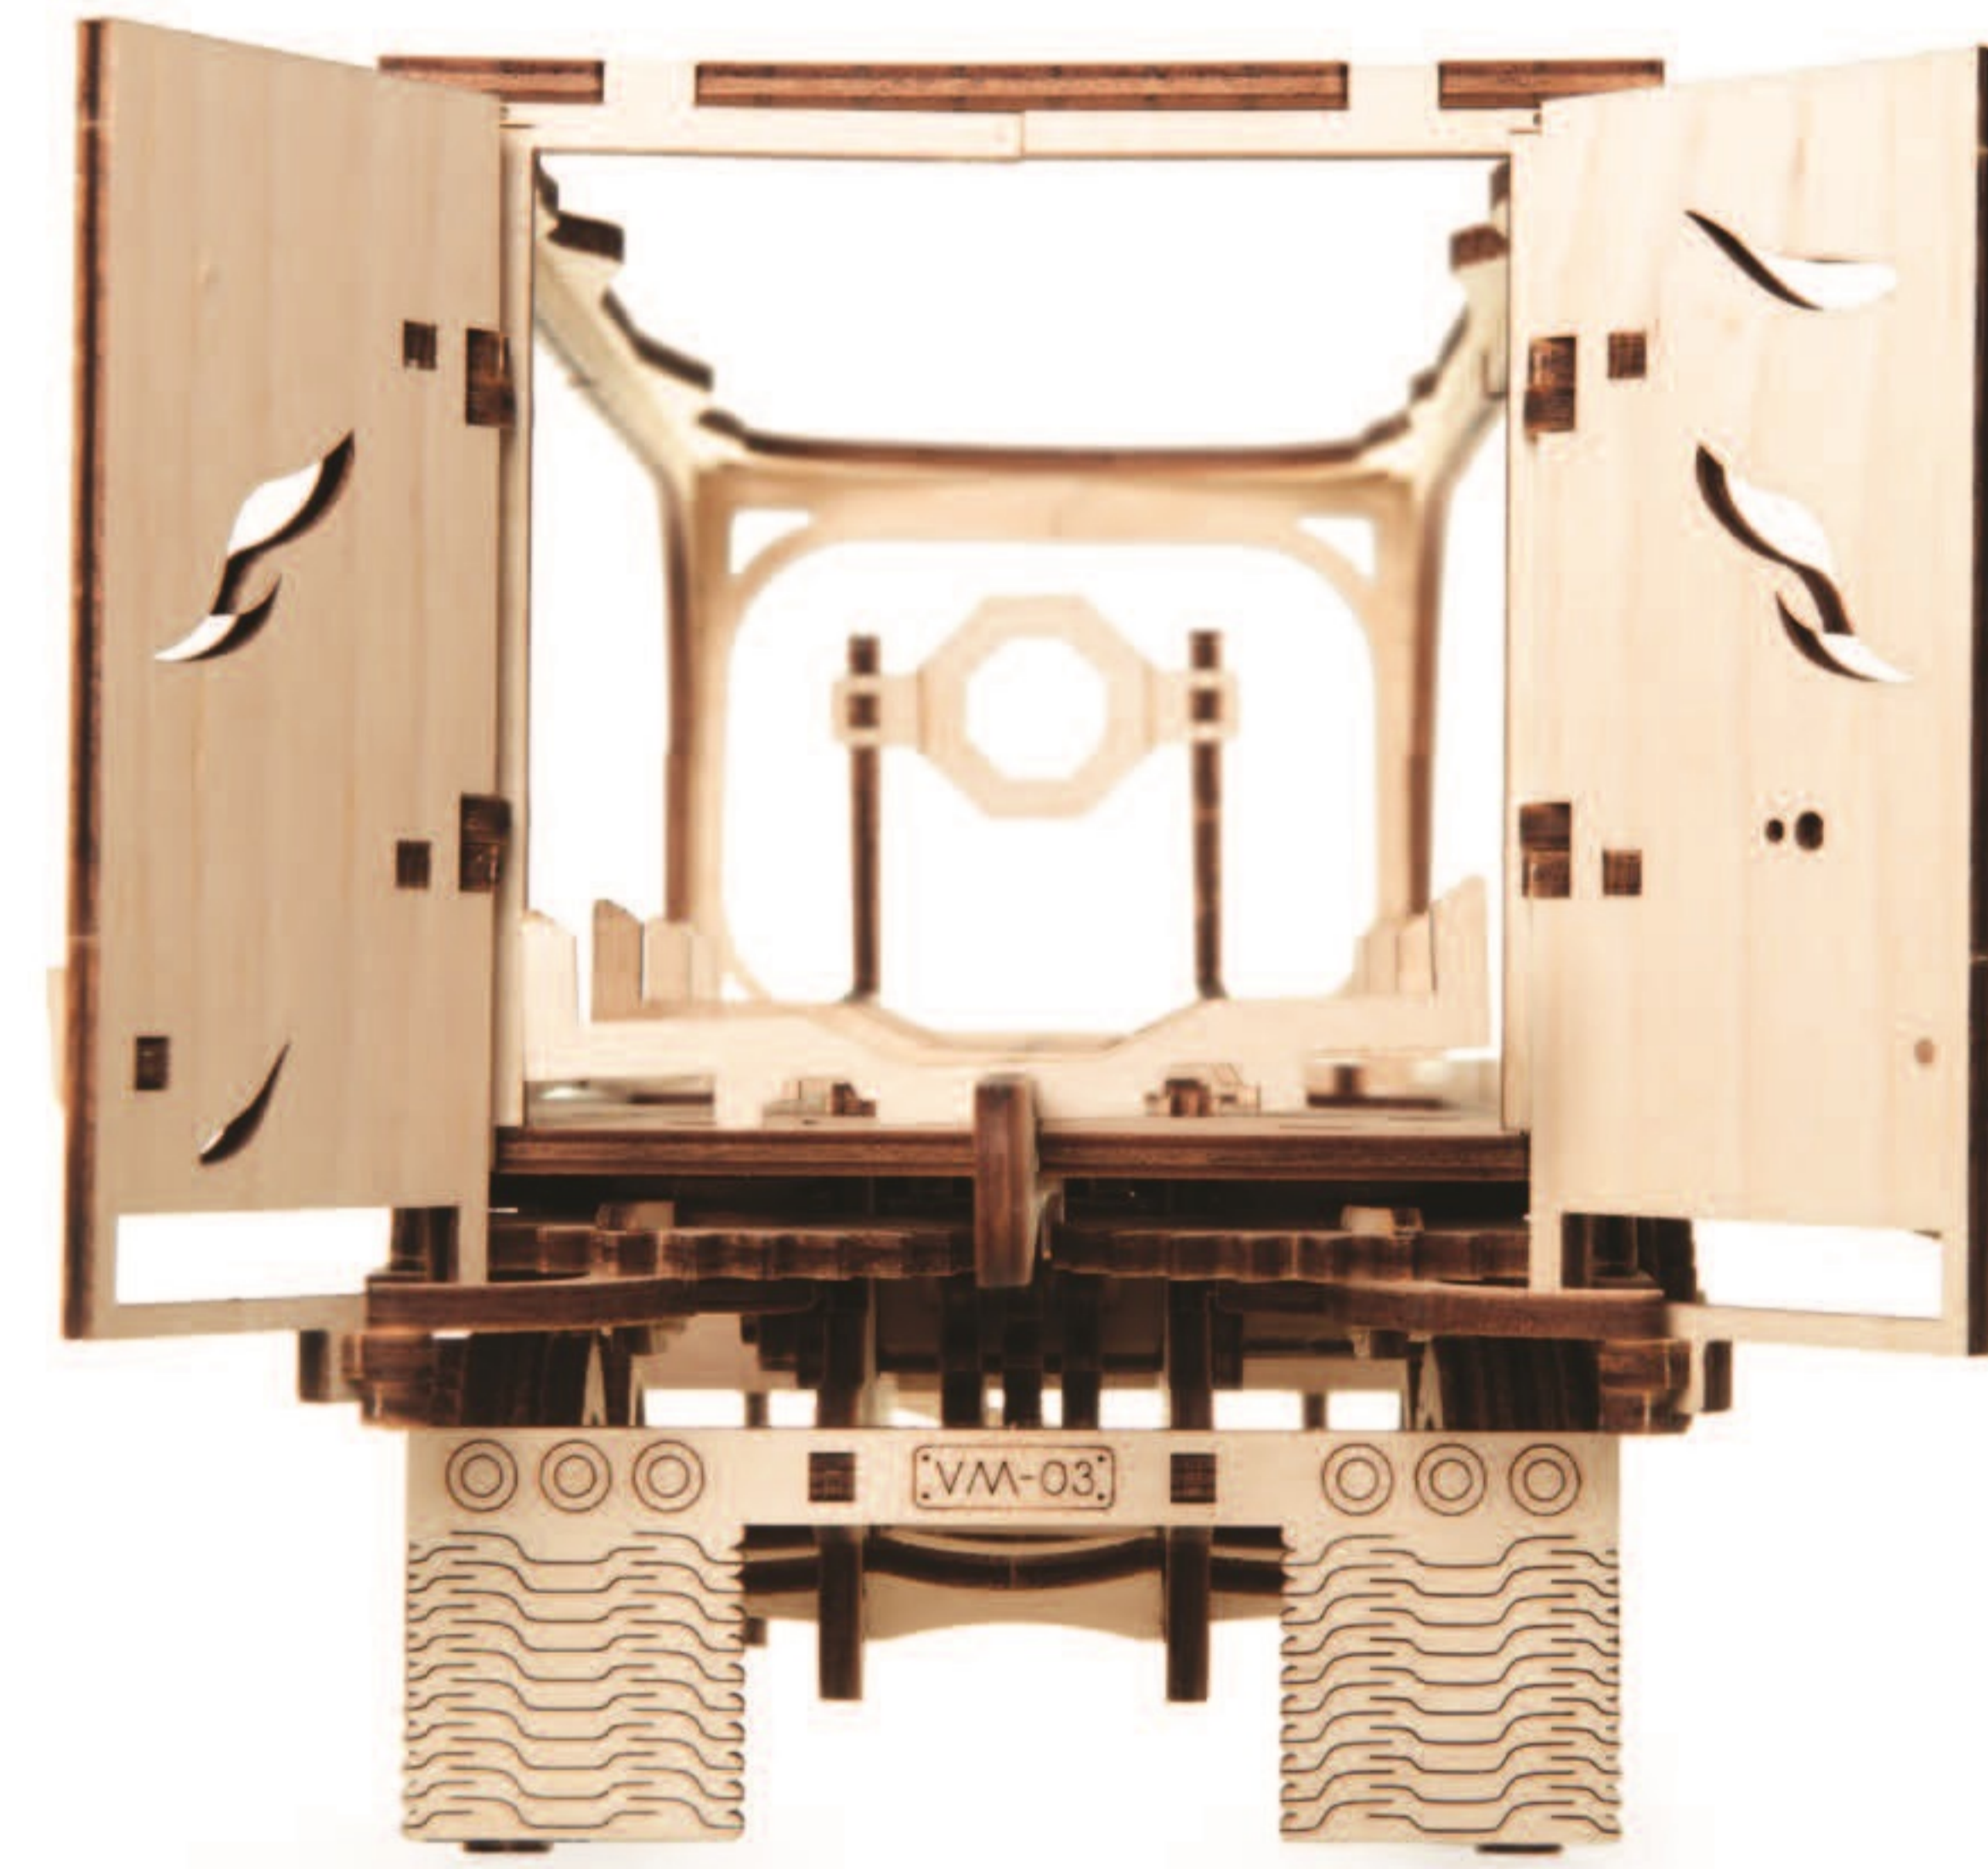

Find out MORE

Assemble Me. Hook Up & Load Me

"Heavy boy truck trailer VM-03"

DEU Modell «Anhängen für Schwerer LKW VM-03»
 FRA Modèle «Remorque Poids-Lourd VM-03»
 POL Model «Przyczepa do Modeli «Ciężarówka VM-03»»
 SPA Modelo «Remolque Tráiler VM-03»
 ITA Modello «Rimorchio per Autotreno VM-03»
 TUR Model «Heavy Boy» Treylar VM-03, Dorsesi»
 RUS Модель «Полуприцеп к модели «Тягач VM-03»»
 KOR 대형 트럭 VM-03 트레일러
 CHI 重型卡车 VM-03 之挂车

NED

Bouwinstructies.

Verwijder de onderdelen van de borden zoals hieronder is geïllustreerd. Pas op dat de onderdelen niet breken. Wanneer het niet loskomt, gebruik dan voorzichtig een mesje. Dit model bouwt u zelf zonder gebruik te maken van lijm. Wanneer onderdelen moeilijk te plaatsen zijn. Smeer deze dan in met een kaars. Om frictie te voorkomen behandelt u ook alle beweegbare onderdelen met een kaars.